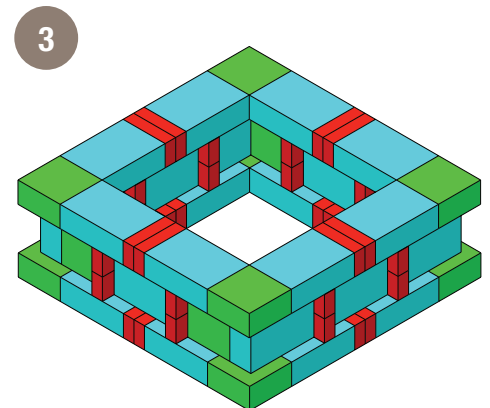

SQUARE FIRE PIT No. 02

Fozo para candela Cuadrado Dos

NUMBER OF PIECES PER PROJECT:

Número de piezas por proyecto:

HOME DEPOT SKU#

			Café	Sierra Blend	GreyStone
	Mini Mini	32	163156	397745	164917
	Medium Mediana	12	165955	397681	166379
	Large Grande	24	166606	396781	166804

1 RumbleStone® Fire Pit Insert - Sold Separately (Special Order)

1 Inserto para Fozo de fuego de RumbleStone® - Vendido por separado (Orden Especial)

- **Prepare stable, level project area.** Preparar estable, nivel zona del proyecto.
- **Stack stones, adding construction adhesive between layers.** Pila de piedras, agregando construcción adhesivo entre capas.

* Measurements for projects are approximate. Las medidas de los proyectos son aproximadas.

STONE COLORS VARY BY REGION LOS COLORES DE LOS BLOQUES TIENEN VARIAN DE ACUERDO A LA REGION

Imagine. Stack. Create.