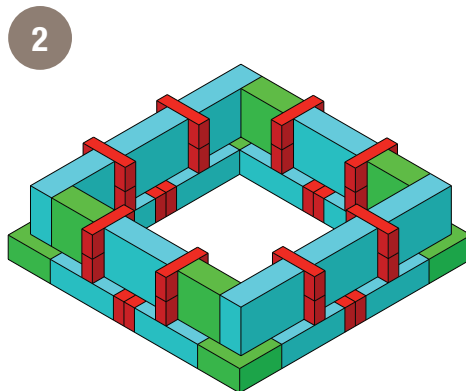

SQUARE FIRE PIT No. 02

Fozo para candela Cuadrado Dos

NUMBER OF PIECES PER PROJECT:

Número de piezas por proyecto:

HOME DEPOT SKU#

			Café	Sierra Blend	GreyStone
	Mini Mini	32	163156	397745	164917
	Medium Mediana	12	165955	397681	166379
	Large Grande	24	166606	396781	166804

1 RumbleStone® Fire Pit Insert - Sold Separately (Special Order)

1 Inserto para Fozo de fuego de RumbleStone® - Vendido por separado (Orden Especial)

- **Prepare stable, level project area.** Preparar estable, nivel zona del proyecto.
- **Stack stones, adding construction adhesive between layers.** Pila de piedras, agregando construcción adhesivo entre capas.

* Measurements for projects are approximate. Las medidas de los proyectos son aproximadas.

STONE COLORS VARY BY REGION LOS COLORES DE LOS BLOQUES TIENEN VARIAN DE ACUERDO A LA REGION

Imagine. Stack. Create.