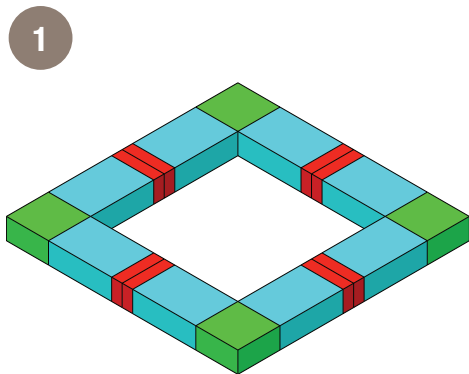

SQUARE FIRE PIT No. 02

Fozo para candela Cuadrado Dos

NUMBER OF PIECES PER PROJECT:

Número de piezas por proyecto:

HOME DEPOT SKU#

			Café	Sierra Blend	GreyStone
	Mini Mini	32	163156	397745	164917
	Medium Mediana	12	165955	397681	166379
	Large Grande	24	166606	396781	166804

1 RumbleStone® Fire Pit Insert - Sold Separately (Special Order)

1 Inserto para Fozo de fuego de RumbleStone® - Vendido por separado (Orden Especial)

- **Prepare stable, level project area.** Preparar estable, nivel zona del proyecto.
- **Stack stones, adding construction adhesive between layers.** Pila de piedras, agregando construcción adhesivo entre capas.

* Measurements for projects are approximate. Las medidas de los proyectos son aproximadas.

STONE COLORS VARY BY REGION LOS COLORES DE LOS BLOQUES TIENEN VARIAN DE ACUERDO A LA REGION

Imagine. Stack. Create.