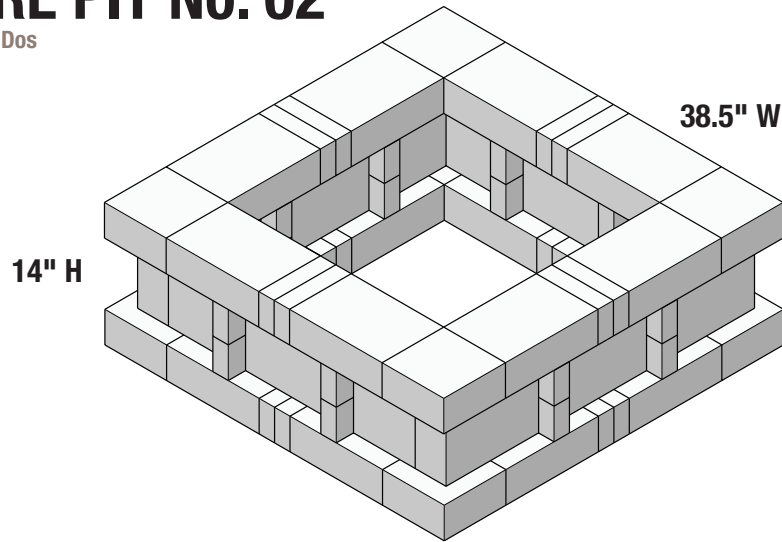

SQUARE FIRE PIT No. 02

Fozo para candela Cuadrado Dos

NUMBER OF PIECES PER PROJECT:

Número de piezas por proyecto:

HOME DEPOT SKU#

			Café	Sierra Blend	GreyStone
	Mini Mini	32	163156	397745	164917
	Medium Mediana	12	165955	397681	166379
	Large Grande	24	166606	396781	166804

* Measurements for projects are approximate. Las medidas de los proyectos son aproximadas.

STONE COLORS VARY BY REGION LOS COLORES DE LOS BLOQUES TIENEN VARIAN DE ACUERDO A LA REGION

Imagine. Stack. Create.